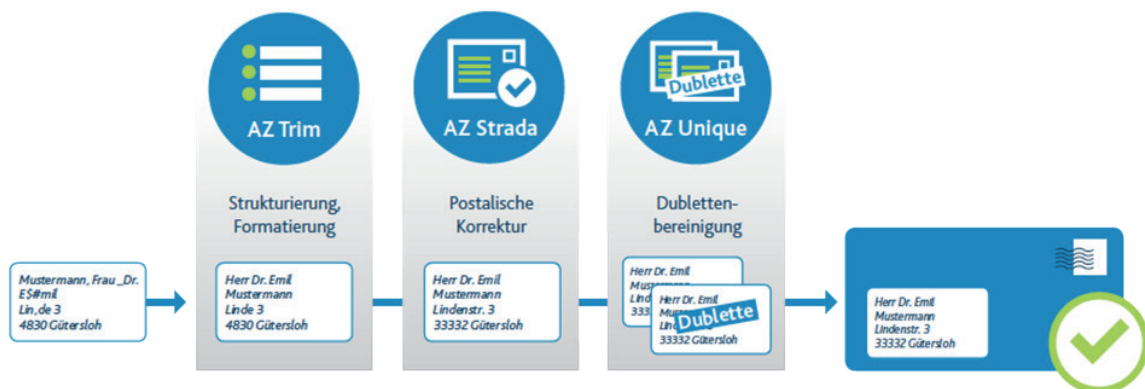

The image shows a vertical navigation menu on the left side of a dark red background. The menu items are: Direct Mail (envelope icon), E-Mail-Marketing (@ icon), Display (monitor icon), AZ DIAS (database icon), Multi-Channel-Marketing (three upward arrows icon), and Information Services (network icon). To the right of the menu, the text 'AZ Online' is displayed in white. Below it, the text 'Anschriftenverifizierung mit mehr als 150 Millionen Referenzdaten für D-A-CH' is shown. On the far right, there is a faint, light-colored graphic of a network or molecule structure.

Mehr Power für Ihr Kundenmanagement

Adressmanagement-Services Online
Die neuen Lösungen zur Pflege Ihrer Adressen

Adressmanagement-Services Online Die neuen Lösungen zur Pflege Ihrer Adressen

Mehr als 45 Jahre Erfahrung und Billionen verarbeiteter Adressen bilden die Grundlage für die marktführenden Adress-Services von AZ Direct. Mit AZ Online stehen alle Funktionalitäten für ein erfolgreiches Adressmanagement hochverfügbar und in Echtzeit zur Verfügung.

Leistungsmerkmale

- ✓ Adressformatierung und -strukturierung
- ✓ Postalische Adressvalidierung (national /international)
- ✓ Erkennung und Markierung von Dubletten auf Personen- oder Familienbasis
- ✓ Verifikation (Zustellbarkeitsprüfung) von Anschriften mit AZ PICK
- ✓ Bereinigung um Unzustellbaren- und Verstorbenen-Adressen sowie Werbeverweigerern
- ✓ Aktualisierung von Umzugsadressen über alle relevanten Quellen
- ✓ Anreicherung von Merkmalsdaten und Geo-Koordinaten
- ✓ Überprüfung von Telefonnummern, Mobilfunknummern und Emailadressen